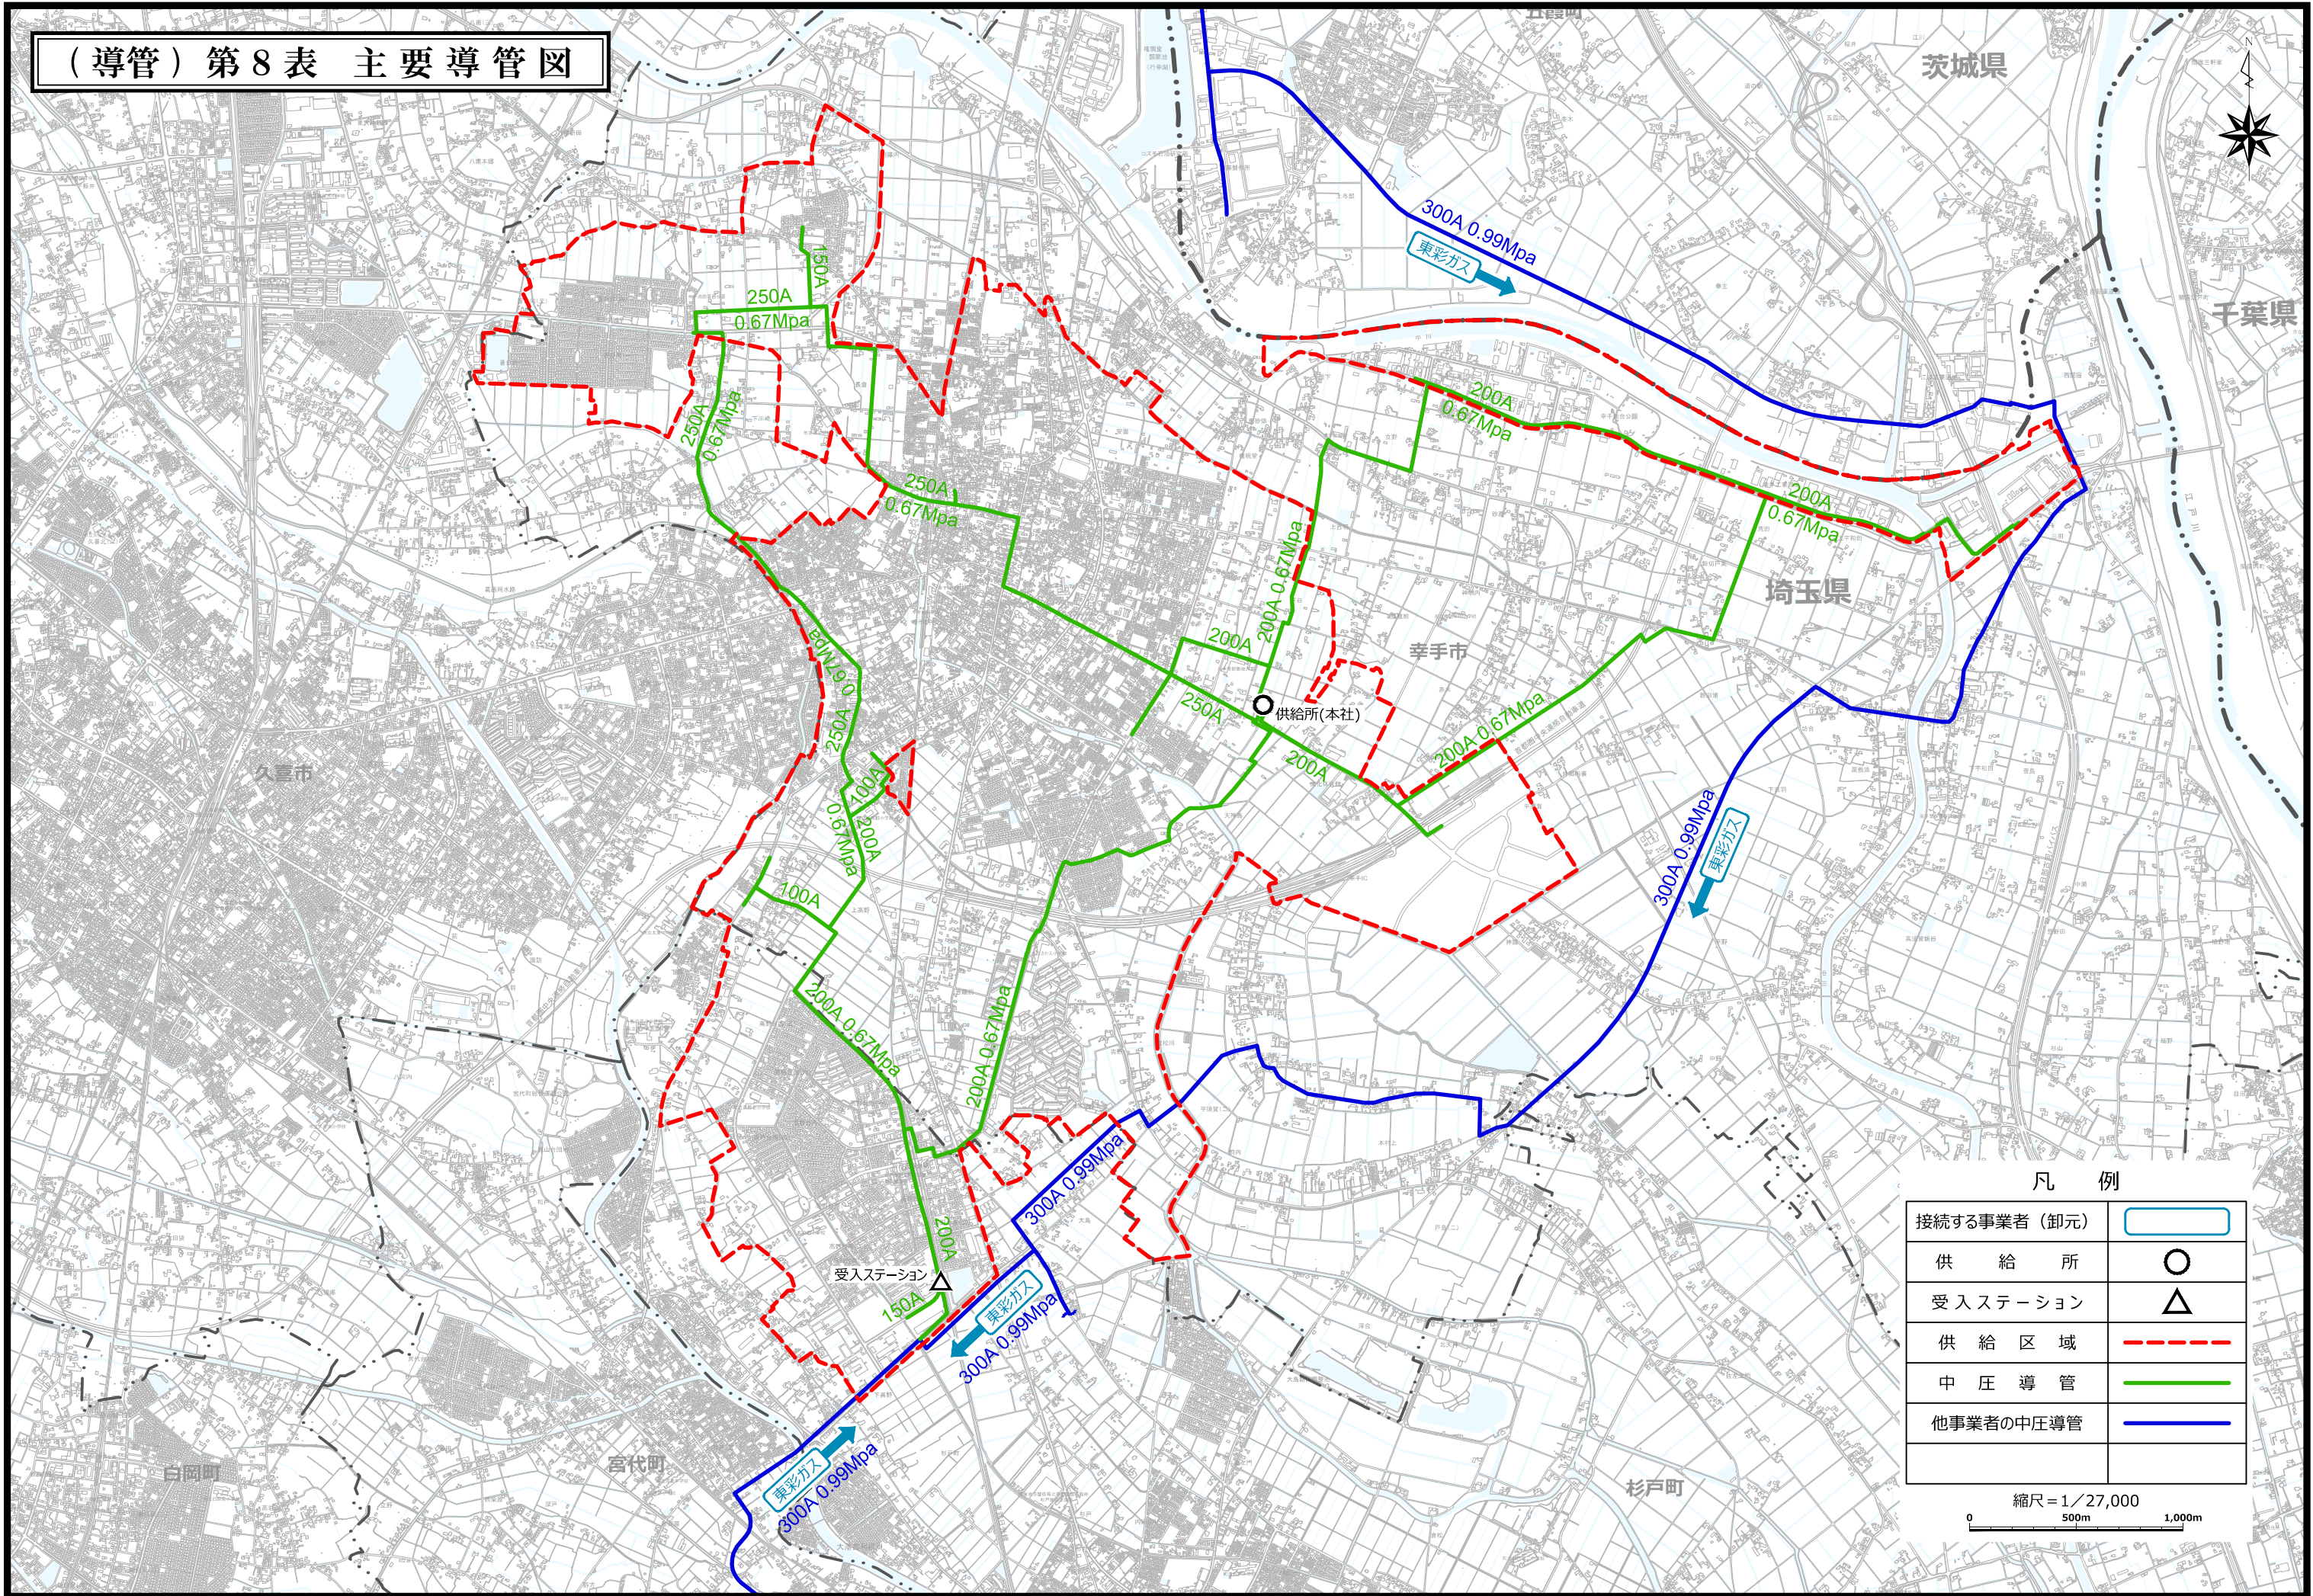

(導管) 第8表 主要導管図

凡例

| | |
|--------------|--|
| 接続する事業者 (卸元) | |
| 供給所 | |
| 受入ステーション | |
| 供給区域 | |
| 中圧導管 | |
| 他事業者の中圧導管 | |

縮尺=1/27,000